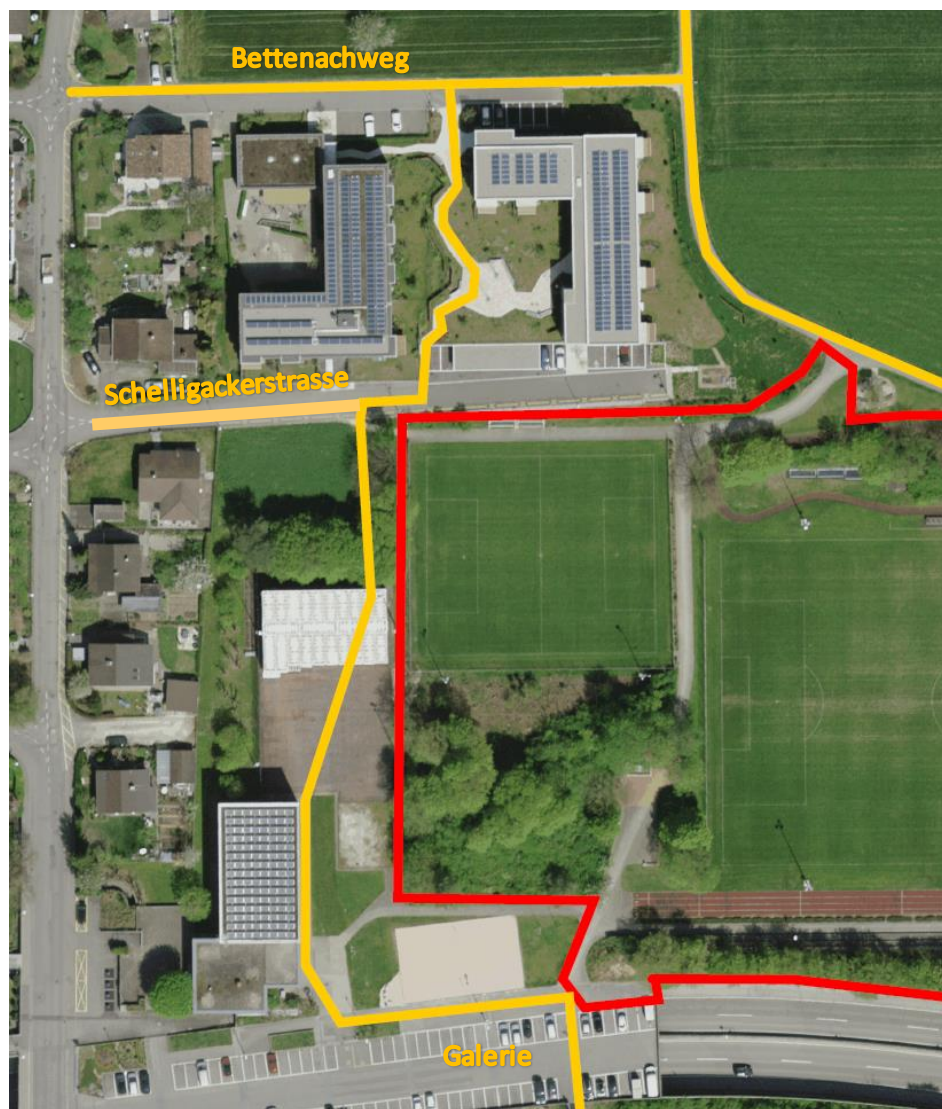

Information!

Sanierung Sportanlage Bifang

Sehr geehrte Eltern, liebe Kinder

Nach der Publikation der Baustellenabspernung wurde die Nachfrage nach einem sicheren Schulweg für die Kinder sehr gross.

Die Gemeinde Lausen hat zusammen mit der Genossenschaft Seniorenwohnungen Lausen zu Gunsten der Sicherheit der Schulkinder eine akzeptable Lösung gefunden.

Die Kinder dürfen auf ihrem Schulweg vom Bettenachweg durch das Areal der Seniorenwohnungen zur Schelligackerstrasse und weiter via prov. Fussweg zum roten Platz hinter der Turnhalle Bifang. So gelangen Sie sicher zur Galerie und wie gewohnt auf das Schularreal.

Der Weg steht ab Montag 28. Juni 2021 zur Verfügung.

Dieser Weg ist nicht öffentlich und steht nur den Schulkindern zur Verfügung!

Wir danken der Genossenschaft Seniorenwohnungen Lausen für Ihr Entgegenkommen und bitten an dieser Stelle alle Kinder den Weg nicht zu verlassen und zur Umgebung Sorge zu tragen.